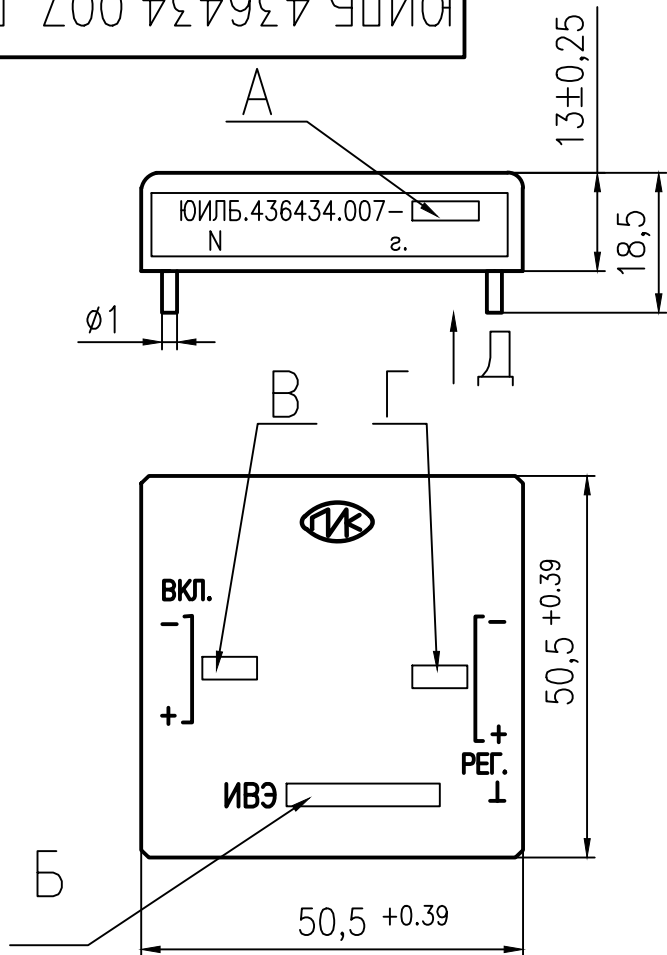

Инв. N подл.	Инв. N дубл.	Взам. инв. N	Погр. и дата	Справ. N	Перв. применение
					ЮИЛБ.436434.007

ЮИЛБ.436434.007 ГЧ

ЮИЛБ.436434.007 ГЧ

ИВЭ DC-DC  
20Вт-1канал  
Габаритный чертеж

Лист	1	Масса		Масштаб	1:1
Листов	2				

Обозначение	Наименование	А	Б	В	Г
ЮИЛБ.436434.007-09	ИВЭ24-3,3/3,5	09	24-3,3/3,5	24В	3,3В
ЮИЛБ.436434.007	ИВЭ24-5/4		24-5/4	24В	5В
-16	ИВЭ24-6/3,3	16	24-6/3,3	24В	6В
-17	ИВЭ24-9/2,2	17	24-9/2,2	24В	9В
-07	ИВЭ24-12/1,6	07	24-12/1,6	24В	12В
-02	ИВЭ24-15/1,5	02	24-15/1,5	24В	15В
-18	ИВЭ24-18/1,2	18	24-18/1,2	24В	18В
-05	ИВЭ24-20/1	05	24-20/1	24В	20В
-19	ИВЭ24-24/0,8	19	24-24/0,8	24В	24В
-20	ИВЭ24-27/0,7	20	24-27/0,7	24В	27В
-21	ИВЭ24-32/0,6	21	24-32/0,6	24В	32В
-22	ИВЭ24-36/0,5	22	24-36/0,5	24В	36В
-23	ИВЭ24-48/0,4	23	24-48/0,4	24В	48В
-24	ИВЭ24-60/0,3	24	24-60/0,3	24В	60В
-10	ИВЭ60-3,3/3,5	10	60-3,3/3,5	60В	3,3В
-01	ИВЭ60-5/4	01	60- 5/4	60В	5В
-25	ИВЭ60-6/3,3	25	60-6/3,3	60В	6В
-26	ИВЭ60-9/2,2	26	60-9/2,2	60В	9В
-08	ИВЭ60-12/1,6	08	60-12/1,6	60В	12В
-03	ИВЭ60-15/1,5	03	60-15/1,5	60В	15В
-27	ИВЭ60-18/1,2	18	60-18/1,2	60В	18В
-06	ИВЭ60-20/1	06	60-20/1	60В	20В
-28	ИВЭ60-24/0,8	28	60-24/0,8	60В	24В
-29	ИВЭ60-27/0,7	29	60-27/0,7	60В	27В
-30	ИВЭ60-32/0,6	30	60-32/0,6	60В	32В
-31	ИВЭ60-36/0,5	31	60-36/0,5	60В	36В
-32	ИВЭ60-48/0,4	32	60-48/0,4	60В	48В
-33	ИВЭ60-60/0,3	33	60-60/0,3	60В	60В