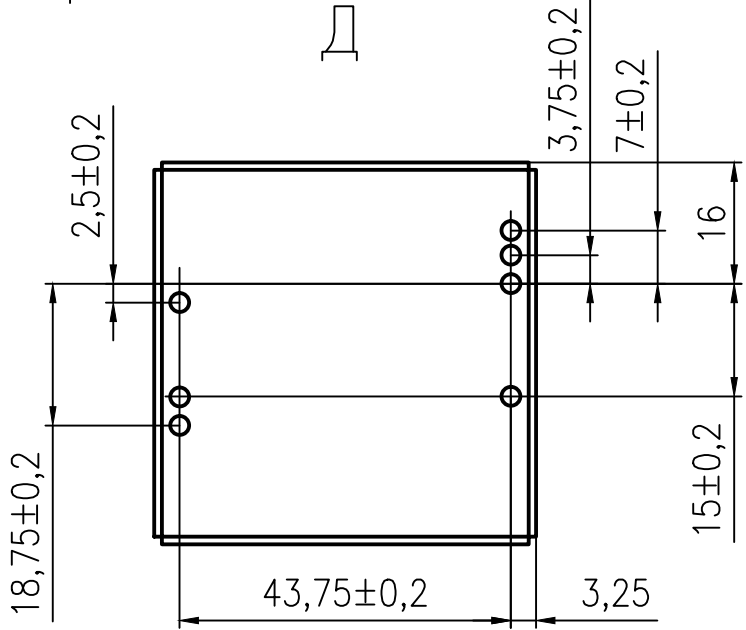

Инв. N подл.	Инв. N дубл.	Взам. инв. N	Погр. и дата	Справ. N	Перв. применение
					ЮИЛБ.436434.007

ЮИЛБ.436434.007 ГЧ

ЮИЛБ.436434.007 ГЧ

ИВЭ DC-DC  
20Вт-1канал  
Габаритный чертеж

Лист	1	Масса		Масштаб	1:1
Листов	2				