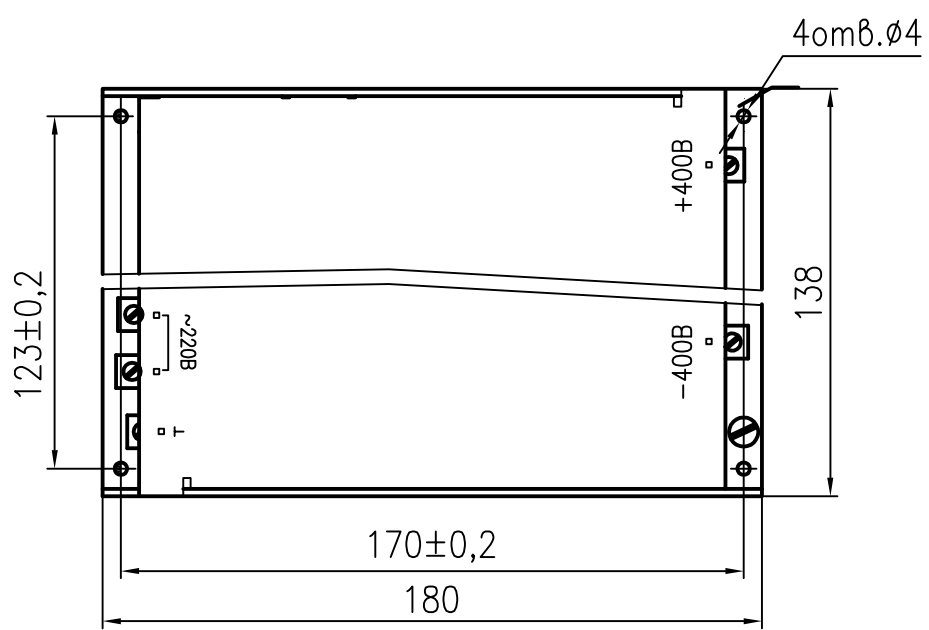

ЮИЛБ.436.238.006ГЧ

ЮИЛБ.436238.006 ГЧ

ИВЭ220-400/4

Габаритный чертеж

Лист	Масса	Масштаб
		1:2
Лист	Листов	1