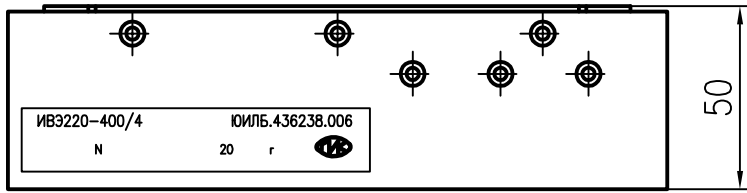

ЮИЛБ.436.238.006ГЧ

ЮИЛБ.436238.006 ГЧ

ИВЭ220-400/4

Габаритный чертеж

Лист	Масса	Масштаб
		1:2
Лист	Листов	1