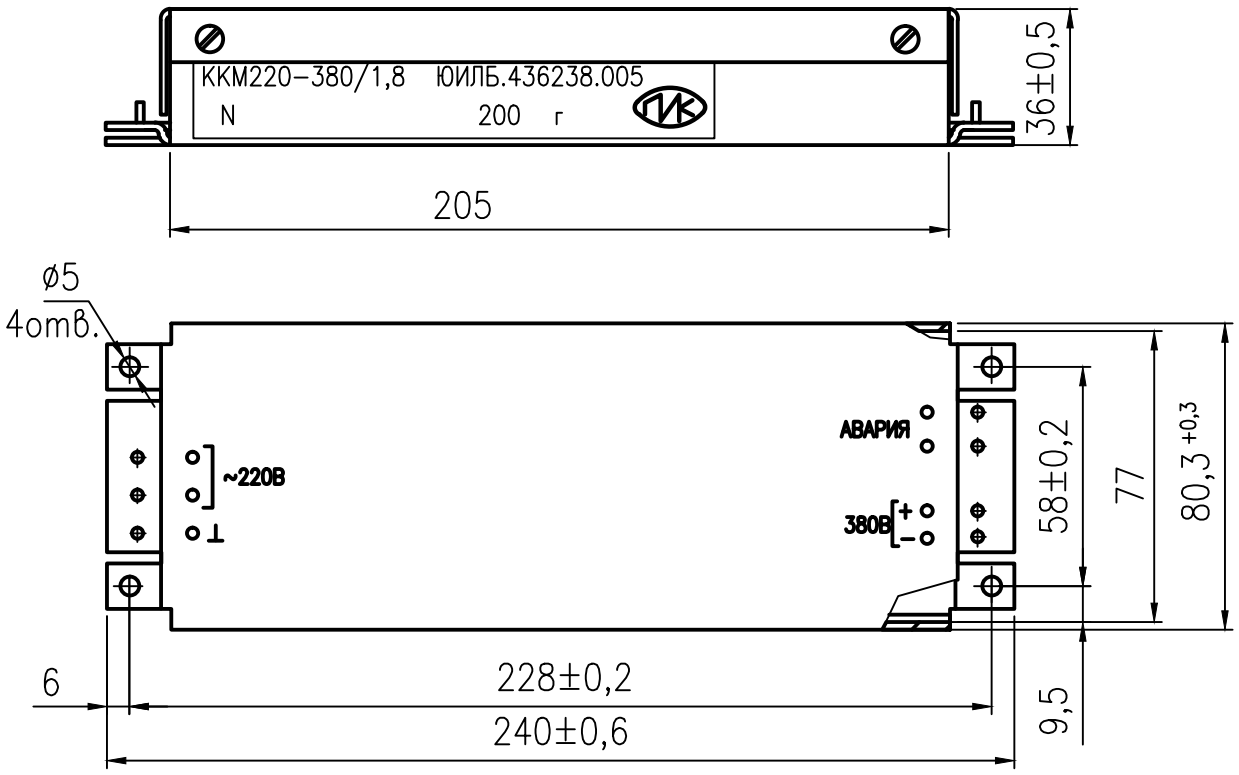

Перв. применение ЮИЛБ.436238.005

Справ. N

Погр. и дата

Инв. N дубл.

Взам. инв. N

Погр. и дата

ЮИЛБ.436238.005 ГЧ

ЮИЛБ.436238.005 ГЧ

AC-DC

КKM220-380/1,8

Габаритный чертеж

Лист	Масса	Масштаб
1		1:2
Лист	Листов	1