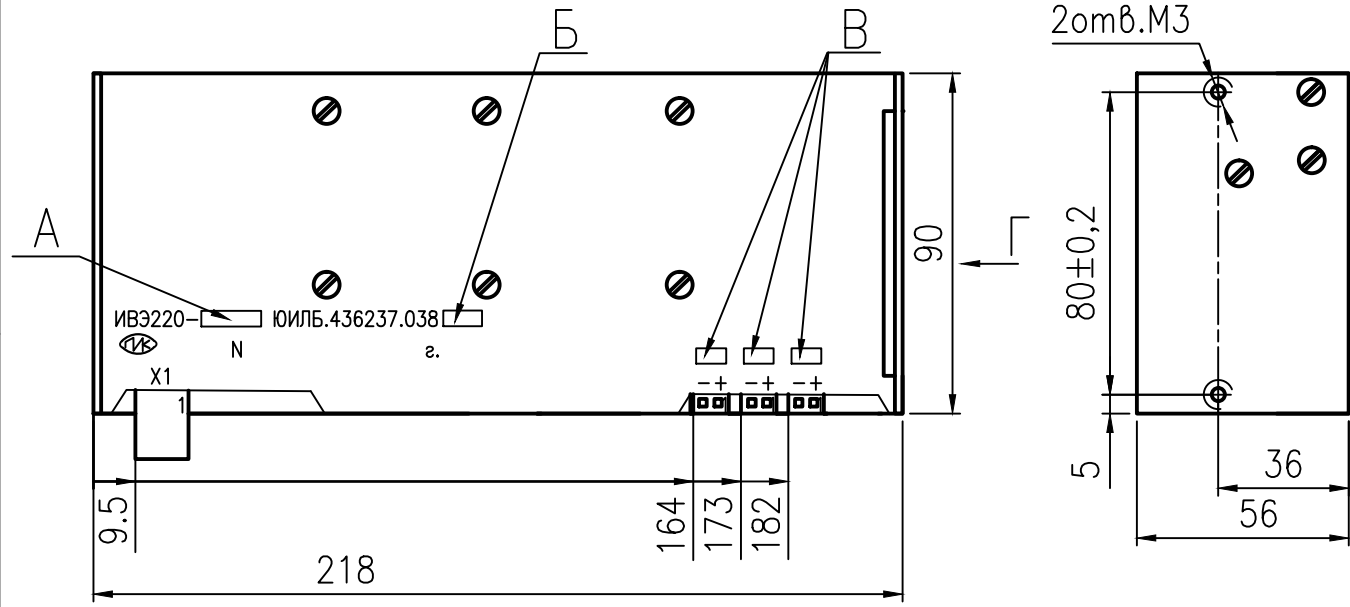

ЮИЛБ.436237.038 ГЧ

ЮИЛБ.436237.038 ГЧ

ИВЭ АС-DC
600Вт-К-1канал
Габаритный чертеж

Лит.	Масса	Масштаб
		1:2
Лист 1	Листов 2	

ЮИЛБ.436237.038 ГЧ

Обозначение	Наименование	Б	А	В
ЮИЛБ.436237.038-02	ИВЭ220-48/12-К	02	48/12-К	48В
-03	ИВЭ220-60/10-К	03	60/10-К	60В