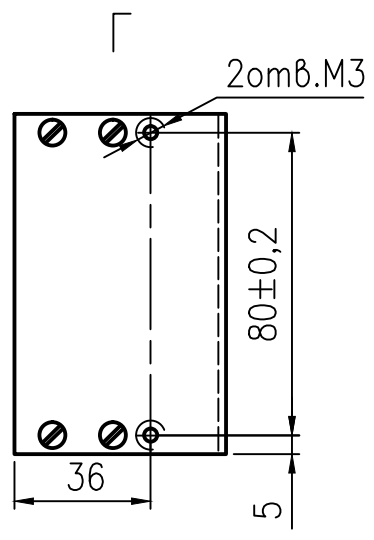

ЮИЛБ.436237.038 ГЧ

ЮИЛБ.436237.038 ГЧ

ИВЭ АС-DC
600Вт-К-1канал
Габаритный чертеж

Лит.	Масса	Масштаб
		1:2
Лист 1	Листов 2	

ЮИЛБ.436237.038 ГЧ

Обозначение	Наименование	Б	А	В
ЮИЛБ.436237.038-02	ИВЭ220-48/12-К	02	48/12-К	48В
-03	ИВЭ220-60/10-К	03	60/10-К	60В