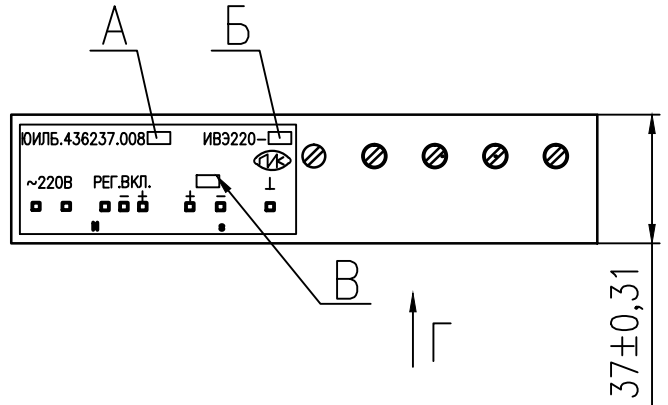

Перв. применение ЮИЛБ.436237.008
Справ. N
Подп. и дата
Инв. N дубл.
Взам. инв. N
Подп. и дата
Инв. N подл.

ЮИЛБ.436237.008 ГЧ

Изм.	Лист	N докум.	Подп.	Дата
Разраб.				
Пров.				
Т.контр.				
Н. контр.				
Утв.				

ЮИЛБ.436237.008 ГЧ

ИВЭ АС-DC
500Вт-К-1канал
Габаритный чертеж

Лит.	Масса	Масштаб
		1:2
Лист 1	Листов 2