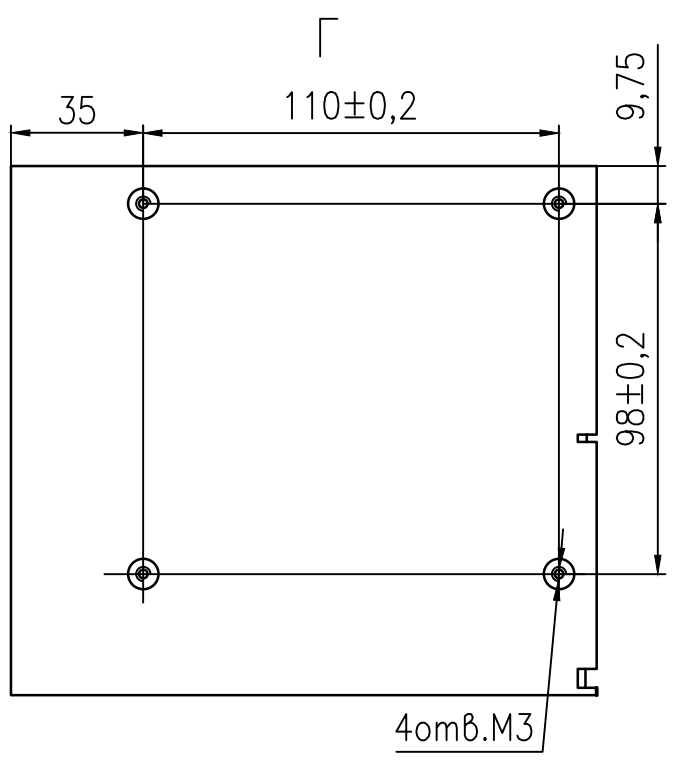

Перв. применение ЮИЛБ.436237.008
Справ. N
Подп. и дата
Инв. N дубл.
Взам. инв. N
Подп. и дата
Инв. N подл.

ЮИЛБ.436237.008 ГЧ

Изм.	Лист	N докум.	Подп.	Дата
Разраб.				
Пров.				
Т.контр.				
Н. контр.				
Утв.				

ЮИЛБ.436237.008 ГЧ

ИВЭ АС-DC
500Вт-К-1канал
Габаритный чертеж

Лит.	Масса	Масштаб
		1:2
Лист 1	Листов 2