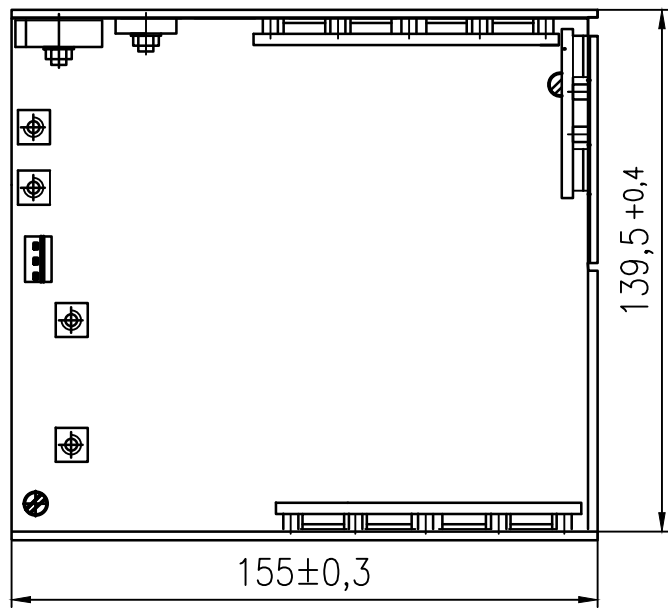

Перв. применение ЮИЛБ.436237.008
Справ. N
Подп. и дата
Инв. N дубл.
Взам. инв. N
Подп. и дата
Инв. N подл.

ЮИЛБ.436237.008 ГЧ

Изм.	Лист	N докум.	Подп.	Дата
Разраб.				
Пров.				
Т.контр.				
Н. контр.				
Утв.				

ЮИЛБ.436237.008 ГЧ

ИВЭ АС-DC
500Вт-К-1канал
Габаритный чертеж

Лит.	Масса	Масштаб
		1:2
Лист 1	Листов 2