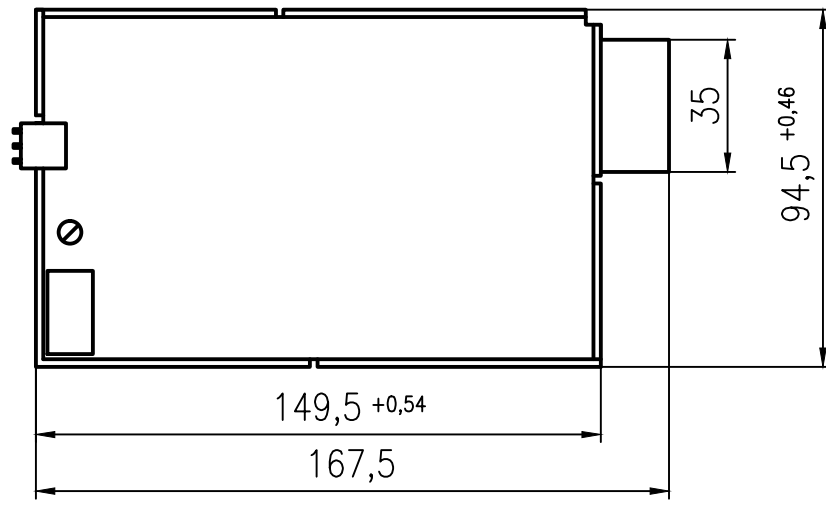

Инв. N подл. | Инв. N дубл. | Погр. и дата | Взам. инв. N | Инв. N дубл. | Погр. и дата | Справ. N | Перв. применение ЮИЛБ.436237.002

ЮИЛБ.436237.002 ГЧ

ЮИЛБ.436237.002 ГЧ

ИВЭ АС-DC
400Вт-К-1канал
Габаритный чертеж

Лит.	Масса	Масштаб
		1:1
Лист 1	Листов 2	

Изм.	Лист	N докум.	Погр.	Дата
Разраб.				
Пров.				
Т.контр.				
Н. контр.				
Умв.