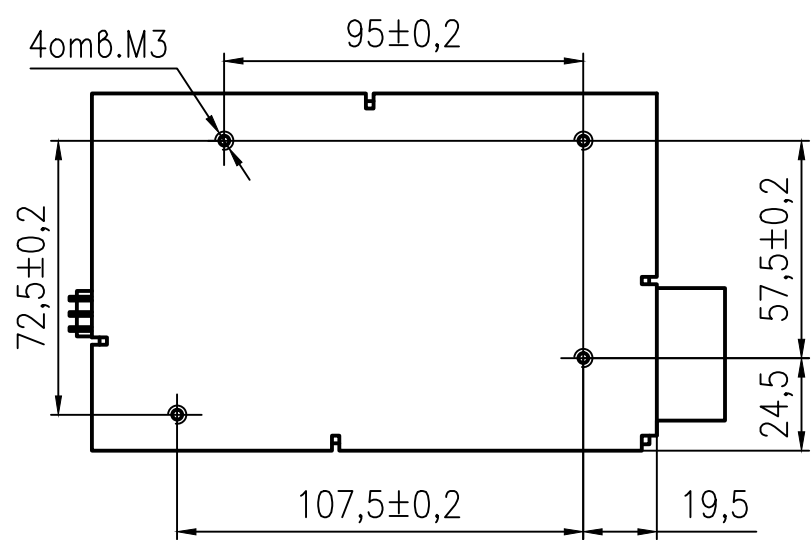

Инв. N подл. | Инв. N дубл. | Погр. и дата | Взам. инв. N | Инв. N дубл. | Погр. и дата | Справ. N | Перв. применение ЮИЛБ.436237.002

ЮИЛБ.436237.002 ГЧ

ЮИЛБ.436237.002 ГЧ

ИВЭ АС-DC
400Вт-К-1канал
Габаритный чертеж

Лит.	Масса	Масштаб
		1:1
Лист 1	Листов 2	

Изм.	Лист	N докум.	Погр.	Дата
Разраб.				
Пров.				
Т.контр.				
Н. контр.				
Умв.				

Обозначение	Наименование	А	Б	В
ЮИЛБ.436237.002-02	ИВЭ220-24/12,5-К		24/12,5	24В
-03	ИВЭ220-27/12,5-К	-02	27/12,5	27В
ЮИЛБ.436237.002	ИВЭ220-32/12,5	-03	32/12,5	32В