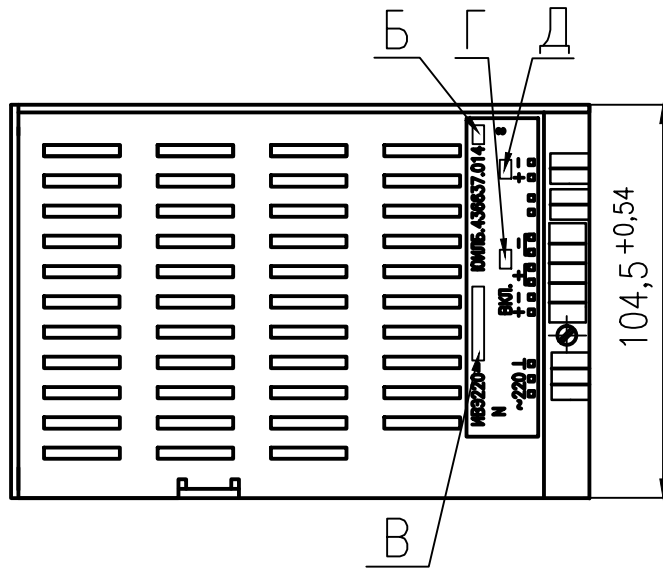

ЮИЛБ.436637.014 ГЧ

ЮИЛБ.436637.014 ГЧ

ИВЭ АС-DC
300Вт-2канала
Габаритный чертеж

Лист	Масса	Масштаб
1		1:2
Листов	2	

ЮИЛБ.436637.014 ГЧ

Обозначение	Наименование	Б	В	Г	Д
ЮИЛБ.436637.014	ИВЭ220-32/8;24/1		32/8;24/1	32В	24В
-02	ИВЭ220-32/8;12/2	02	32/8;12/2	32В	12В
-03	ИВЭ220-27/10;24/1	03	27/10;24/1	27В	24В
-04	ИВЭ220-27/10;12/2	04	27/10;12/2	27В	12В
-05	ИВЭ220-24/11;24/1	05	24/11;24/1	24В	24В
-06	ИВЭ220-24/11;12/2	06	24/11;12/2	24В	12В