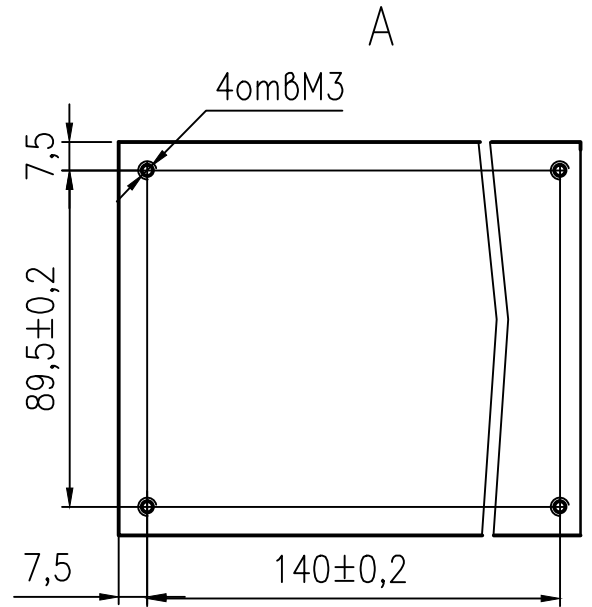

ЮИЛБ.436637.014 ГЧ

ЮИЛБ.436637.014 ГЧ

ИВЭ АС-DC
300Вт-2канала
Габаритный чертеж

Лист	Масса	Масштаб
1		1:2
Листов	2	

ЮИЛБ.436637.014 ГЧ

Обозначение	Наименование	Б	В	Г	Д
ЮИЛБ.436637.014	ИВЭ220-32/8;24/1		32/8;24/1	32В	24В
-02	ИВЭ220-32/8;12/2	02	32/8;12/2	32В	12В
-03	ИВЭ220-27/10;24/1	03	27/10;24/1	27В	24В
-04	ИВЭ220-27/10;12/2	04	27/10;12/2	27В	12В
-05	ИВЭ220-24/11;24/1	05	24/11;24/1	24В	24В
-06	ИВЭ220-24/11;12/2	06	24/11;12/2	24В	12В