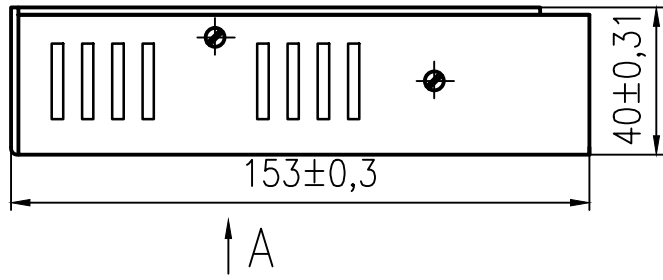

ЮИЛБ.436637.014 ГЧ

ЮИЛБ.436637.014 ГЧ

ИВЭ АС-DC
300Вт-2канала
Габаритный чертеж

Лист	Масса	Масштаб
1		1:2
Листов	2	

ЮИЛБ.436637.014 ГЧ

Обозначение	Наименование	Б	В	Г	Д
ЮИЛБ.436637.014	ИВЭ220-32/8;24/1		32/8;24/1	32В	24В
-02	ИВЭ220-32/8;12/2	02	32/8;12/2	32В	12В
-03	ИВЭ220-27/10;24/1	03	27/10;24/1	27В	24В
-04	ИВЭ220-27/10;12/2	04	27/10;12/2	27В	12В
-05	ИВЭ220-24/11;24/1	05	24/11;24/1	24В	24В
-06	ИВЭ220-24/11;12/2	06	24/11;12/2	24В	12В