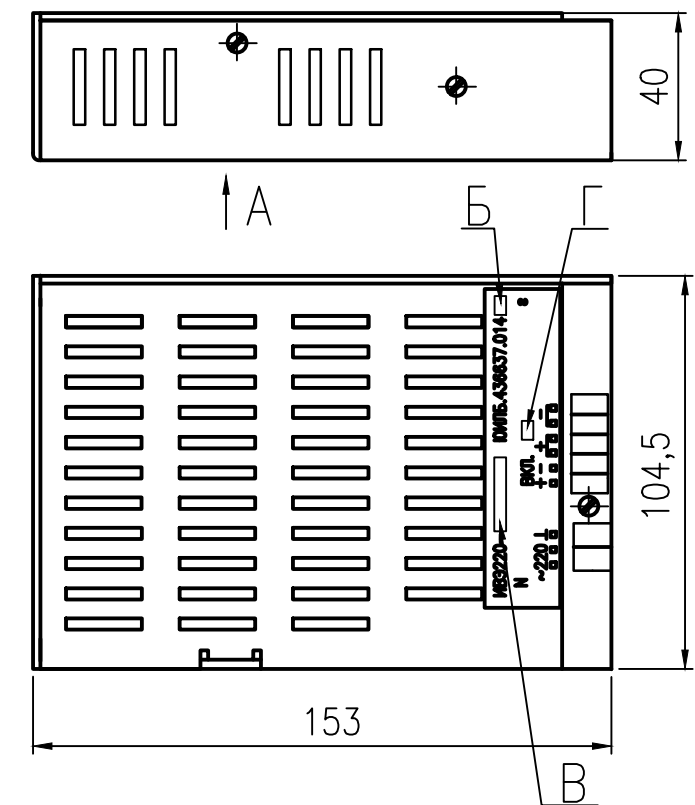

ЮИЛБ.436237.046 ГЧ

ИВЭ АС-DC
 300Вт 1канал
 Габаритный чертеж

Лит.	Масса	Масштаб
		1:1
Лист 1	Листов 2	

ЮИЛБ.436237.046 ГЧ

Обозначение	Код	Б	В	Г
ЮИЛБ.436237.046	ИВЭ220-24/13		24/13	24В
-01	ИВЭ220-27/12	01	27/12	27В
-02	ИВЭ220-32/10	02	32/10	32В
-03	ИВЭ220-48/6	03	48/6	48В
-04	ИВЭ220-60/5	04	60/5	60В
-05	ИВЭ220-100/3	05	100/3	100В