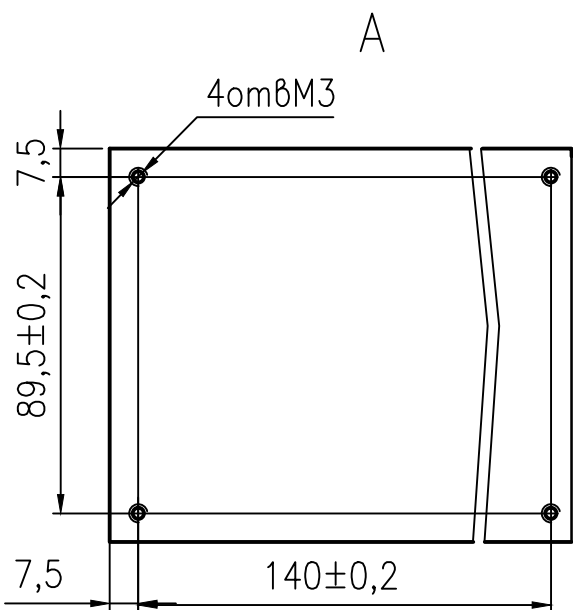

ЮИЛБ.436237.046 ГЧ

ИВЭ АС-DC
 300Вт 1канал
 Габаритный чертеж

Лит.	Масса	Масштаб
		1:1
Лист 1	Листов 2	

ЮИЛБ.436237.046 ГЧ

Обозначение	Код	Б	В	Г
ЮИЛБ.436237.046	ИВЭ220-24/13		24/13	24В
-01	ИВЭ220-27/12	01	27/12	27В
-02	ИВЭ220-32/10	02	32/10	32В
-03	ИВЭ220-48/6	03	48/6	48В
-04	ИВЭ220-60/5	04	60/5	60В
-05	ИВЭ220-100/3	05	100/3	100В