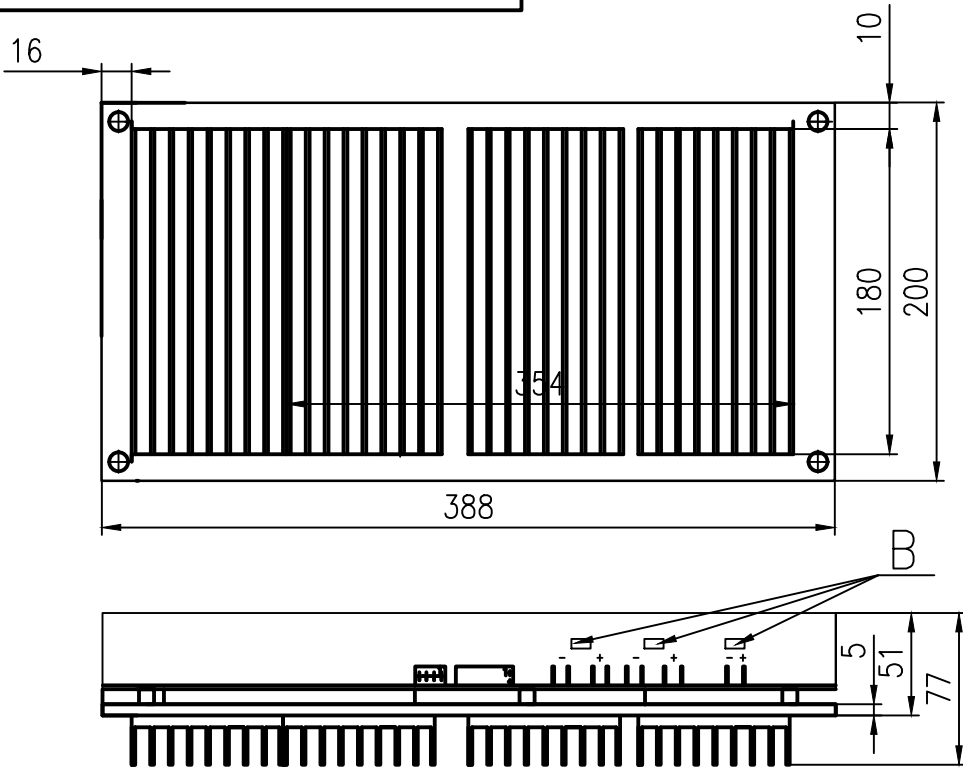

ЮИЛБ.436237.035 ГЧ

Перв. применение

ЮИЛБ.436237.0035

Справ. N

Погр. и дата

Инв. N дубл.

Взам. инв. N

Погр. и дата

Инв. N подл.

ЮИЛБ.436237.035 ГЧ

ИВЭ АС-DC
2кВт-К-1канал
Габаритный чертёж

Лит.	Масса	Масштаб
		1:4
Лист 1	Листов 2	

Изм.	Лист	N докум.	Погр.	Дата
Разраб.				
Пров.				
Т.контр.				
Н. контр.				
Умв.