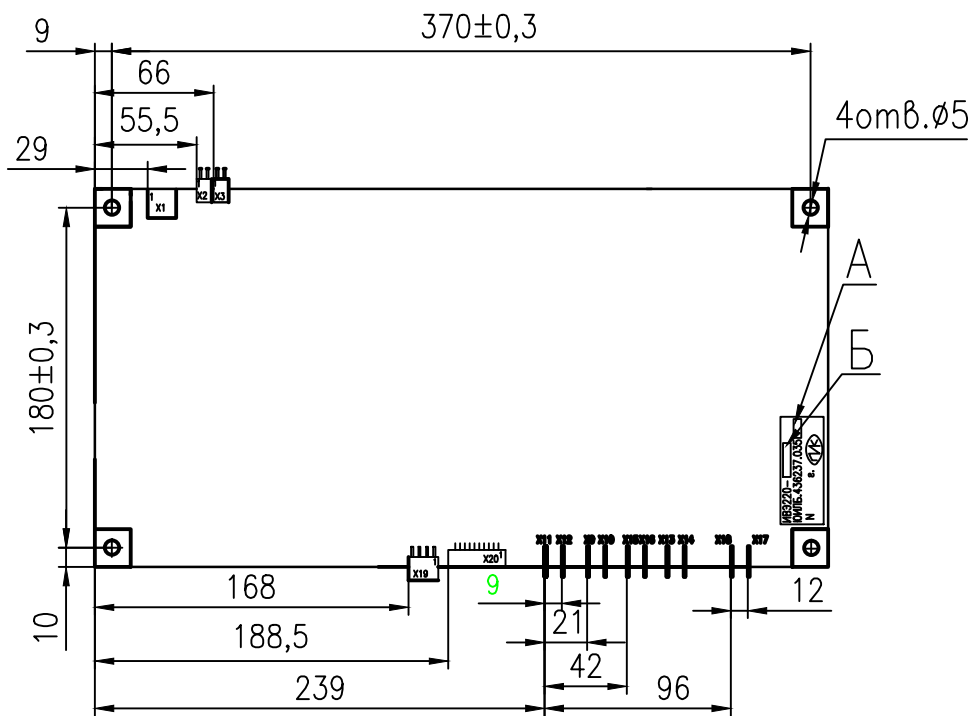

ЮИЛБ.436237.035 ГЧ

Перв. применение

ЮИЛБ.436237.0035

Справ. N

Погр. и дата

Инв. N дубл.

Взам. инв. N

Погр. и дата

Инв. N подл.

ЮИЛБ.436237.035 ГЧ

ИВЭ АС-DC
2кВт-К-1канал
Габаритный чертёж

Лит.	Масса	Масштаб
		1:4
Лист 1	Листов 2	

Изм.	Лист	N докум.	Погр.	Дата
Разраб.				
Пров.				
Т.контр.				
Н. контр.				
Умв.